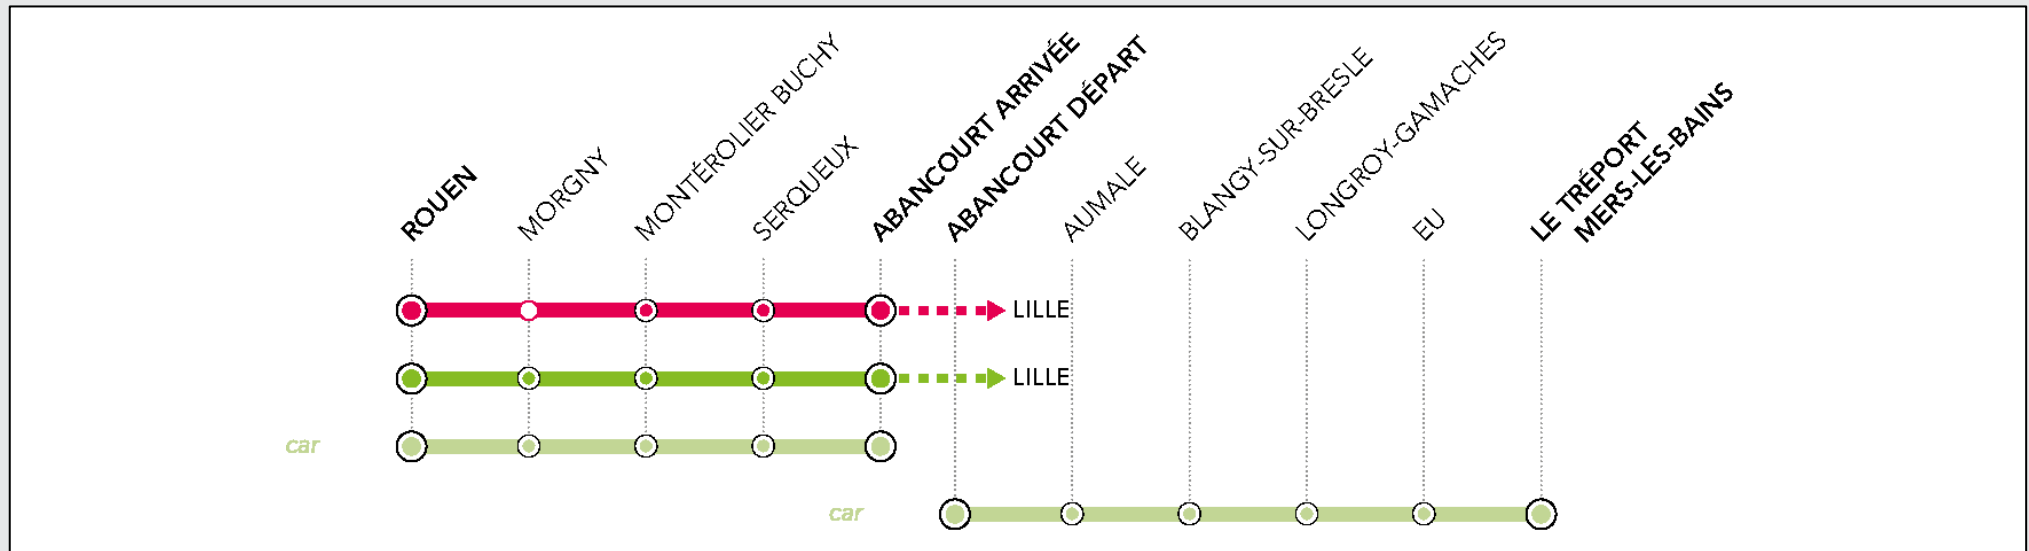

LE TRÉPORT <> ABANCOURT <> ROUEN

Horaires théoriques valables du 11 décembre 2022 au 9 juillet 2023.

Version du 02/03/2023

La nouvelle offre de transport se décline en 4 grandes familles

-  **KRONO+** : des liaisons directes avec peu d'arrêts entre les grands pôles régionaux et vers Paris avec plus de services à bord.
-  **KRONO** : des liaisons directes avec peu d'arrêts entre les grands pôles régionaux.
-  **CITI** : des liaisons tout au long de la journée sur des distances moyennes autour des grandes villes.
-  **PROXI** : des liaisons de proximité au cœur du territoire régional

 : arrêt non systématique

LE TRÉPORT <> ABANCOURT <> ROUEN

Horaires théoriques valables du 11 décembre 2022 au 9 juillet 2023.

Version du 02/03/2023

⚠ Les horaires des trains et des cars peuvent évoluer en fonction des périodes de travaux. Avant votre voyage, nous vous invitons à vérifier vos horaires sur l'Assistant de Mobilité Appli SNCF, le site TER ou auprès de nos téléconseillers.

38130 848953 847514 848955 847522 848959 847518 848961

LUNDI A VENDREDI SAUF JOURS FERIES			à partir du 13 mars		à partir du 13 mars			
	LE TRÉPORT-MERS	05:35		09:52		15:25		17:51
EU	05:50		09:57		15:30		17:56	
LONGROY-GAMACHES	06:10		10:07		15:40		18:06	
BLANGY-SUR-BRESLE	06:20		10:14		15:47		18:13	
AUMALE	06:45		10:30		16:04		18:29	
ABANCOURT arrivée	06:58		10:42		16:16		18:56	
ABANCOURT départ		07:32		10:58		17:58		18:58
SERQUEUX		07:49		11:15		18:15		19:15
MONTÉROLIER-BUCHY		08:02		11:28		18:28		19:28
MORGNY		08:12		11:38		18:38		19:38
ROUEN RIVE DROITE		08:26		11:52		18:54		19:52
		🚗		🚗		🚗		🚗