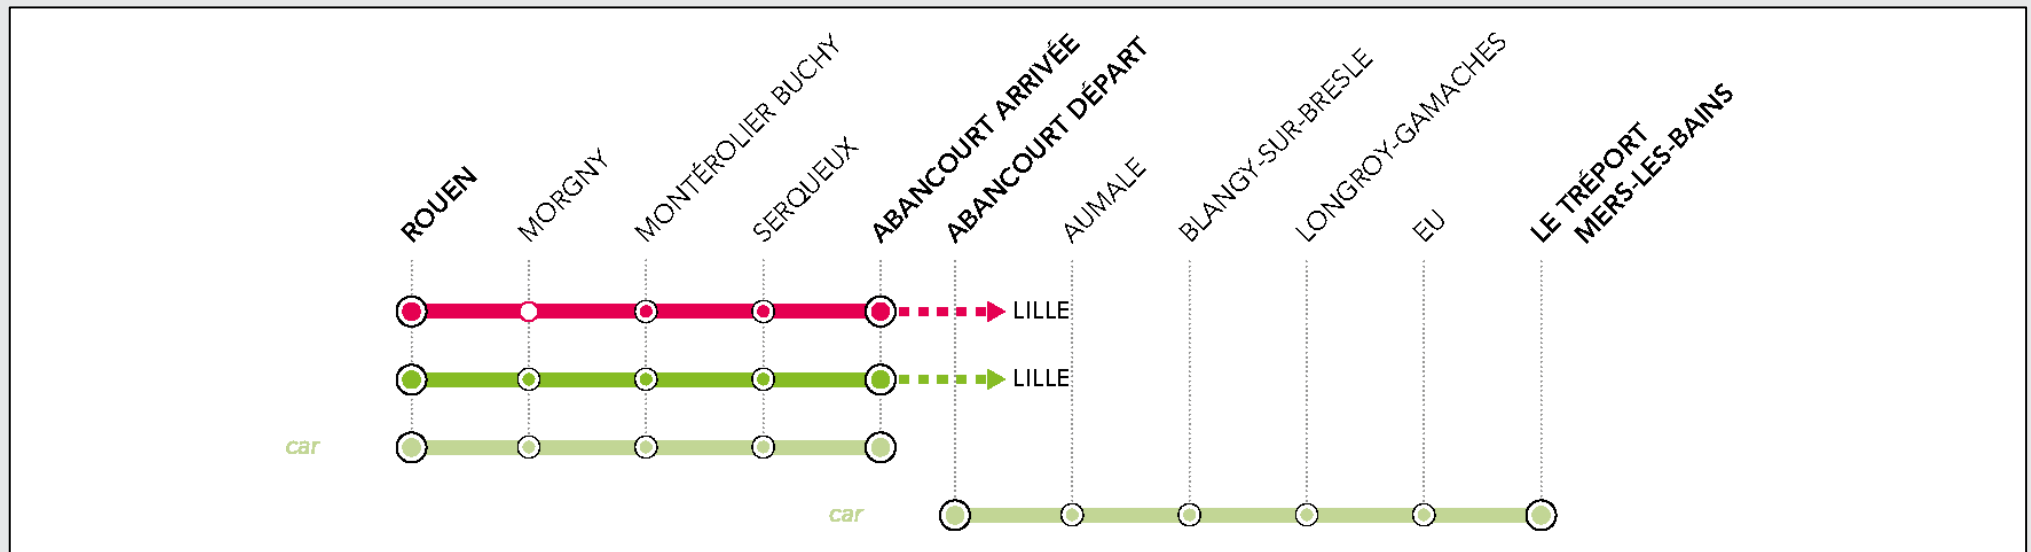

LE TRÉPORT <> ABANCOURT <> ROUEN

Horaires *théoriques* valables du 10 décembre 2023 au 5 juillet 2024.

Version du 15/12/2023

La nouvelle offre de transport se décline en 4 grandes familles

-  **KRONO+** : des liaisons directes avec peu d'arrêts entre les grands pôles régionaux et vers Paris avec plus de services à bord.
-  **KRONO** : des liaisons directes avec peu d'arrêts entre les grands pôles régionaux.
-  **CITI** : des liaisons tout au long de la journée sur des distances moyennes autour des grandes villes.
-  **PROXI** : des liaisons de proximité au cœur du territoire régional

 : arrêt non systématique

LE TRÉPORT > ABANCOURT > ROUEN

Horaires théoriques valables du 10 décembre 2023 au 5 juillet 2024.

Version du 15/12/2023

 Les horaires des trains et des cars peuvent évoluer en fonction des périodes de travaux. Avant votre voyage, nous vous invitons à vérifier vos horaires sur SNCF CONNECT, le site TER ou auprès de nos téléconseillers.

P P P P P P P P

847502 848953 847514 848955 847522 848959 847518 848961

LUNDI A VENDREDI SAUF JOURS FERIES	847502		848953		847514		848955		847522		848959		847518		848961	
	05:56	09:54	15:25	17:51	sauf du 3 au 7 juin		sauf du 3 au 7 juin		06:01	09:59	15:30	17:56	06:11	10:09	15:40	18:06
LE TRÉPORT-MERS	05:56	09:54	15:25	17:51												
EU	06:01	09:59	15:30	17:56												
LONGROY-GAMACHES	06:11	10:09	15:40	18:06												
BLANGY-SUR-BRESLE	06:18	10:16	15:47	18:13												
AUMAËLE	06:34	10:32	16:04	18:29												
ABANCOURT arrivée	06:46	10:44	16:16	18:39												
ABANCOURT départ		07:34	11:00	18:00												19:00
SERQUEUX		07:49	11:15	18:15												19:17
MONTÉROLIER-BUCHY		08:03	11:30	18:29												19:33
MORGNY		08:14	11:41	18:40												19:45
ROUEN RIVE DROITE		08:28	11:56	18:54												20:01
																