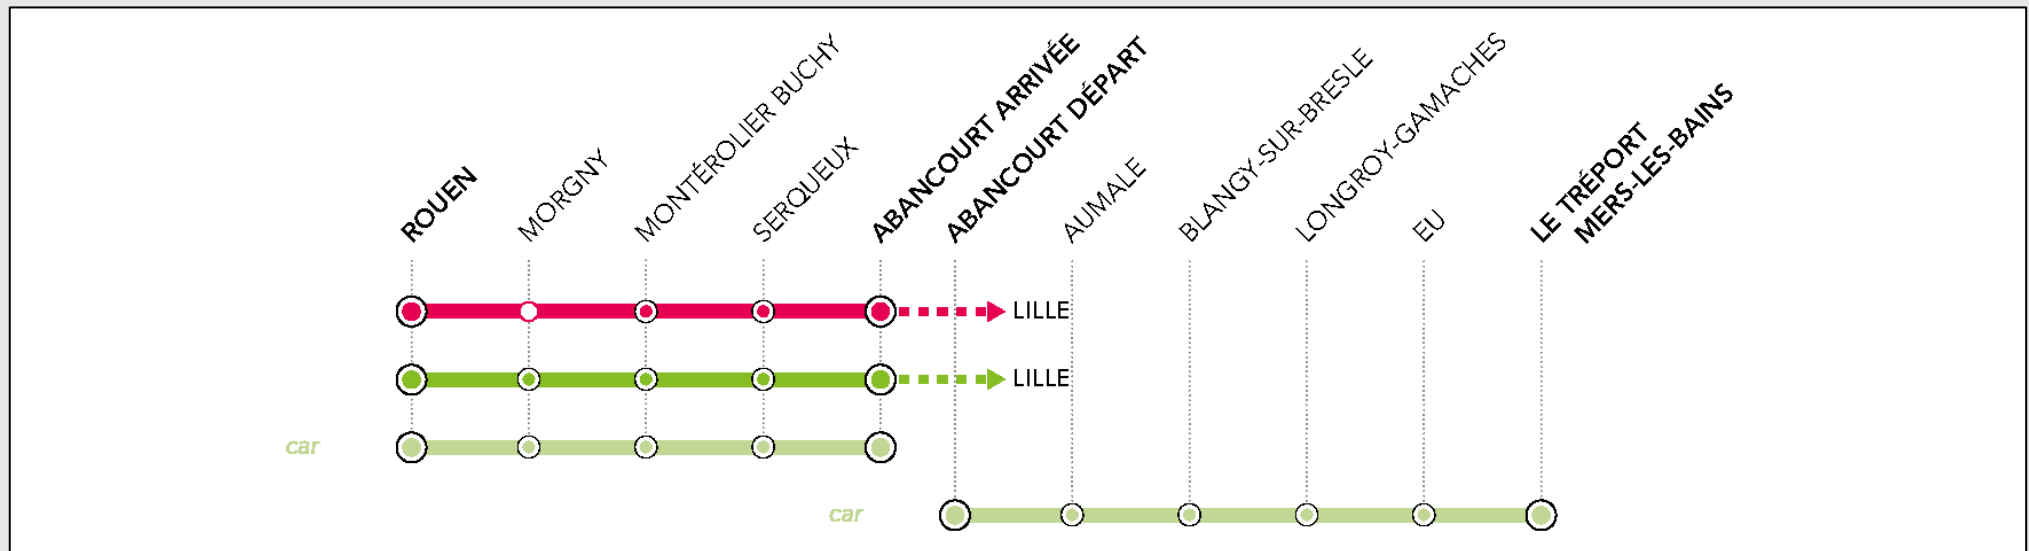

LE TRÉPORT <> ABANCOURT <> ROUEN

Horaires *théoriques* valables du 2 juillet au 10 décembre 2022

Version du 13/06/2022

La nouvelle offre de transport se décline en 4 grandes familles

-  **KRONO+** : des liaisons directes avec peu d'arrêts entre les grands pôles régionaux et vers Paris avec plus de services à bord.
-  **KRONO** : des liaisons directes avec peu d'arrêts entre les grands pôles régionaux.
-  **CITI** : des liaisons tout au long de la journée sur des distances moyennes autour des grandes villes.
-  **PROXI** : des liaisons de proximité au cœur du territoire régional

 : arrêt non systématique

LE TRÉPORT <> ABANCOURT <> ROUEN

Horaires théoriques valables du 2 juillet au 10 décembre 2022

Version du 13/06/2022

⚠ Les horaires des trains et des cars peuvent évoluer en fonction des périodes de travaux. Avant votre voyage, nous vous invitons à vérifier vos horaires sur l'Assistant de Mobilité Appli SNCF, le site TER ou auprès de nos téléconseillers.