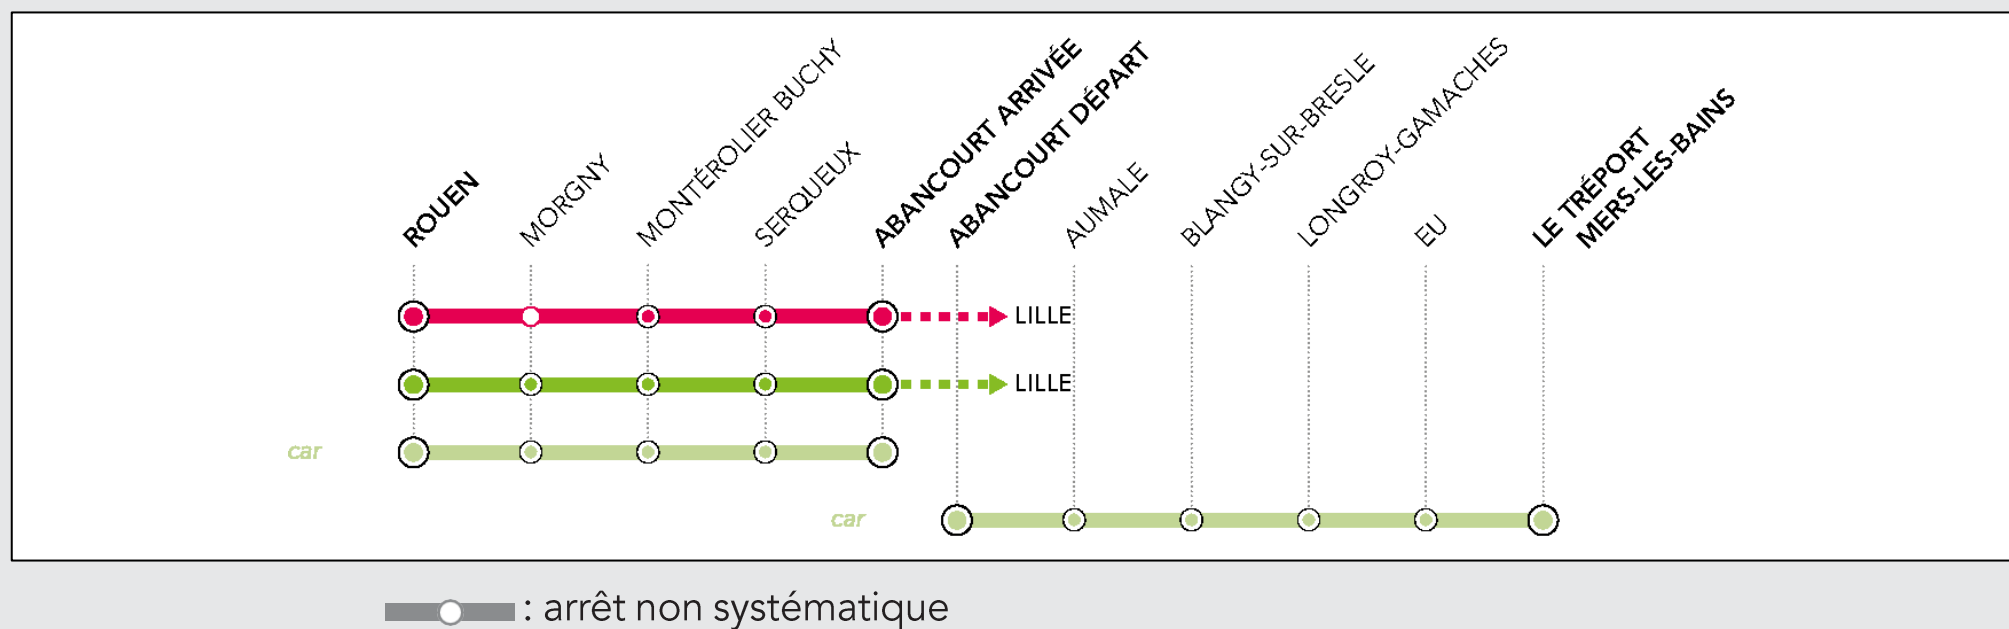

LE TRÉPORT <> ABANCOURT <> ROUEN

Horaires *théoriques* valables du 12 décembre 2021 au 1^{er} juillet 2022

Version du 13/12/2021

La nouvelle offre de transport se décline en 4 grandes familles

-  **KRONO+** : des liaisons directes avec peu d'arrêts entre les grands pôles régionaux et vers Paris avec plus de services à bord.
-  **KRONO** : des liaisons directes avec peu d'arrêts entre les grands pôles régionaux.
-  **CITI** : des liaisons tout au long de la journée sur des distances moyennes autour des grandes villes.
-  **PROXI** : des liaisons de proximité au cœur du territoire régional

LE TRÉPORT <> ABANCOURT <> ROUEN

Horaires théoriques valables du 12 décembre 2021 au 1^{er} juillet 2022

Version du 13/12/2021

Les horaires des trains et des cars peuvent évoluer en fonction des périodes de travaux. Avant votre voyage, nous vous invitons à vérifier vos horaires sur l'Assistant de Mobilité Appli SNCF, le site TER ou auprès de nos téléconseillers.

K	P	P	P	K	P	P	P
848922	847503	848954	847507	848942	847515	848960	847529

LUNDI A VENDREDI SAUF JOURS FERIÉS								Ven
ROUEN RIVE DROITE	07:18		12:13		18:25		19:13	
MORGNY	07:34		12:27		18:39		19:28	
MONTÉROLIER-BUCHY	07:44		12:37		18:47		19:39	
SERQUEUX	07:57		12:51		18:59		19:55	
ABANCOURT arrivée	08:11		13:05		19:11		20:10	
ABANCOURT départ		08:28		13:25		19:26		21:25
AUMALE		08:38		13:35		19:36		21:35
BLANGY-SUR-BRESLE		08:55		13:51		19:53		21:51
LONGROY-GAMACHES		09:02		13:59		20:00		21:58
EU		09:12		14:09		20:11		22:09
LE TRÉPORT-MERS		09:16		14:13		20:15		22:13

LE TRÉPORT <> ABANCOURT <> ROUEN

Horaires théoriques valables du 12 décembre 2021 au 1^{er} juillet 2022

Version du 13/12/2021

⚠ Les horaires des trains et des cars peuvent évoluer en fonction des périodes de travaux. Avant votre voyage, nous vous invitons à vérifier vos horaires sur l'Assistant de Mobilité Appli SNCF, le site TER ou auprès de nos téléconseillers.